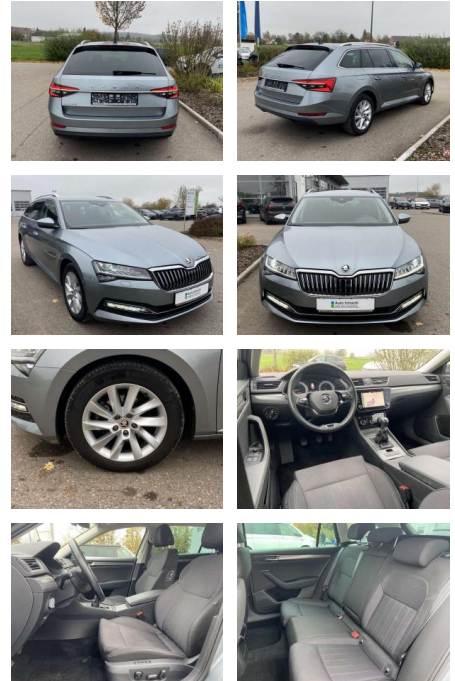

Ihr Ansprechpartner

Herr David Ständer
E-Mail: verkauf@reckordtstaender.de
Telefon: 05245 872016

Reckordt & Ständer
Beelener Straße 112 - 33442 Herzebrock-Clarholz - Tel.: 05245 / 872010

Skoda Superb Combi 2.0 TDI Style 17"+NAVI+LED

SS00-027718 **Angebotsnr.:**

Erstzulassung:	Kilometer:	Farbe:	Leistung:	Kraftstoffart:
01.12.2020	53.947		110 kW / 150 PS	Benzin

PREIS
25.380 €

FINANZIERUNGSBEISPIEL

Laufzeit: 72 Monate   Anzahlung: 25 %
Basis-Finanzierung:*   Mtl. Rate:
Zielraten-Finanzierung:** **161 €**

* Basisfinanzierung: Anzahlung: 6.345 Euro, Laufzeit: 72 Monate, Nettodarlehen: 19.035 Euro, Gesamtbetrag: 27.658 Euro, Zinssätze: 3.92% Sollz. (gebunden), 3.99% eff.
** Zielratenfinanzierung: Anzahlung: 6.345 Euro, Laufzeit: 72 Monate, Nettodarlehen: 19.035 Euro, Zielrate: 12.690 Euro, Gesamtbetrag: 28.545 Euro, Zinssätze: 3.92% Sollz. (gebunden), 3.99% eff.,

Vermittlung für: Santander Consumer Bank
Repräsentatives Beispiel gem. § 17 Abs. 4 PAngV. Diese Finanzierungsangebote sind Beispiele. Gerne ermitteln wir für Sie Ihr individuelles Angebot.

Ausstattung

Sicherheit

- Anti-Blockiersystem ABS

Multimedia

- Radio

Interieur

- Sitzheizung vorne Mittelarmlehne vorne Innenspiegel automatisch abblendbar Climatronic Kindersicherung elektrisch betätigt Kindersitzverankerung für Kindersitzsystem ISOFIX Vordersitze el. verstellbar - Fahrersitz mit Memory el. Lendenwirbelstützen vorne Rücksitzbanklehne geteilt umlegbar mit Mittelarmlehne Netztrennwand Make-Up Spiegel
- beleuchtet Multifunktions-Lederlenkrad 2 Leseleuchten vorn und 2 hinten Komfortsitze vorne

Exterieur

- beheizbare Scheibenwaschdüsen vorne elektrische Heckklappe Außenspiegel el. anklapp-/einstell-/beheizbar mit Memory - automatisch abblendbar abgedunkelte Scheiben hinten Leichtmetallräder 17" Licht- und Sicht: LED-Scheinwerfer Tagfahrlicht Dynamic Light Assist für LED-Matrix-Scheinwerfer Licht- und Regensensor Scheinwerferreinigungsanlage Nebelscheinwerfer mit Abbiegelicht Kurvenfahrlicht Technik: Seitenairbags vorne Einparkhilfe vorne und hinten Sprachsteuerung Scheckheftgepflegt Servotronic Berganfahrassistent 6-Gang-Schaltgetriebe Verkehrszeichenerkennung Reifendruckkontrolle Multifunktionsanzeige Colour Start-Stop-Automatik el. Parkbremse inkl. AutoHold-Funktion

- 2x hinten Farbe: Business Grau Metallic -Fr. 08:00-18:00 Uhr
- Samstags bis 16:00 Uhr geöffnet. Gerne beraten wir Sie über günstige Finanzierungsmodelle und nehmen Ihr derzeitiges Fahrzeug in Zahlung. www.auto-schuechl.de/finanzierung Irrtümer
- Änderungen oder Zwischenverkauf vorbehalten. www.auto-schuechl.de

Weiteres

- Diesel
- Pakete: Businesspaket Amundsen

STÄNDIG ÜBER 15.000 FAHRZEUGE IM BESTAND!