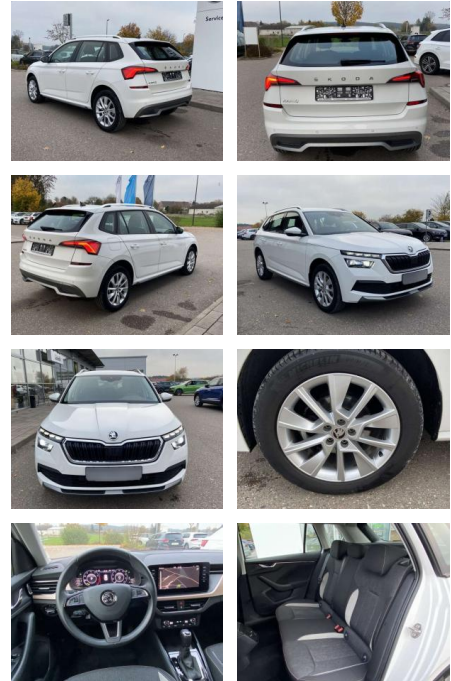

Ihr Ansprechpartner

Herr David Ständer
E-Mail: verkauf@reckordtstaender.de
Telefon: 05245 872016

Reckordt & Ständer
Beelener Straße 112 - 33442 Herzebrock-Clarholz - Tel.: 05245 / 872010

Skoda Kamiq 1.5 TSI DSG Style EL.HECK+17"

SS00-115984 **Angebotsnr.:**

| Erstzulassung: | Kilometer: | Farbe: | Leistung: | Kraftstoffart: |
|----------------|------------|--------|-----------------|----------------|
| 01.08.2020 | 36.434 | | 110 kW / 150 PS | Benzin |