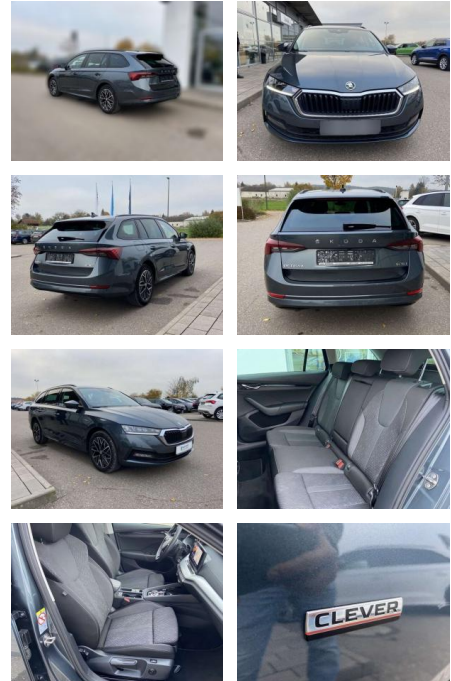

Ihr Ansprechpartner

Herr David Ständer
E-Mail: verkauf@reckordtstaender.de
Telefon: 05245 872016

Reckordt & Ständer
Beelener Straße 112 - 33442 Herzebrock-Clarholz - Tel.: 05245 / 872010

Skoda Octavia Combi 1.5 TSI eTEC DSG CLEVER

SS00-172904 **Angebotsnr.:**

Erstzulassung:	Kilometer:	Farbe:	Leistung:	Kraftstoffart:
01.09.2021	30.514	Grau	110 kW / 150 PS	Benzin

PREIS	FINANZIERUNGSBEISPIEL	
28.160 €	Laufzeit: 72 Monate	Anzahlung: 25 %
	Basis-Finanzierung:**	Mtl. Rate:
	Zielraten-Finanzierung:**	179 €