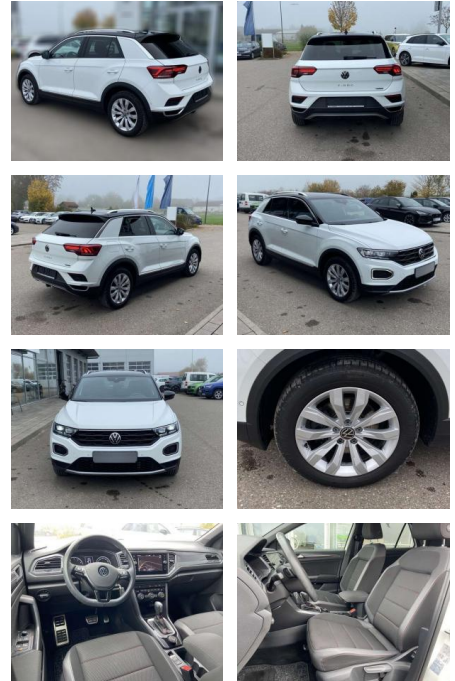

## Volkswagen T-Roc 2.0 TSI DSG 4-MOTION SPORT 17"

SS00-161416 **Angebotsnr.:**

Erstzulassung:	Kilometer:	Farbe:	Leistung:	Kraftstoffart:
01.07.2021	30.786		140 kW / 190 PS	Benzin

**PREIS**  
**31.250 €**