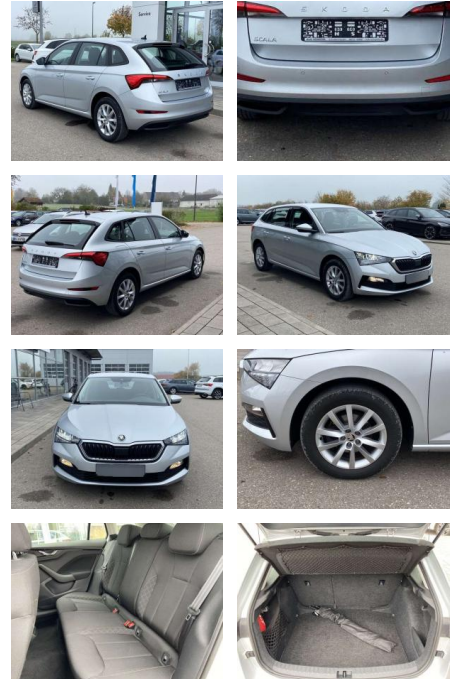

Ihr Ansprechpartner

Herr David Ständer
E-Mail: verkauf@reckordtstaender.de
Telefon: 05245 872016

Reckordt & Ständer
Beelener Straße 112 - 33442 Herzebrock-Clarholz - Tel.: 05245 / 872010

Skoda Scala 1.6 TDI Ambition 16"

SS00-126615 **Angebotsnr.:**

Erstzulassung:	Kilometer:	Farbe:	Leistung:	Kraftstoffart:
01.06.2020	53.963		85 kW / 116 PS	Benzin

PREIS
18.890 €

FINANZIERUNGSBEISPIEL
Laufzeit: 72 Monate Anzahlung: 25 %
Basis-Finanzierung:* Mtl. Rate:
Zielraten-Finanzierung:** **120 €**