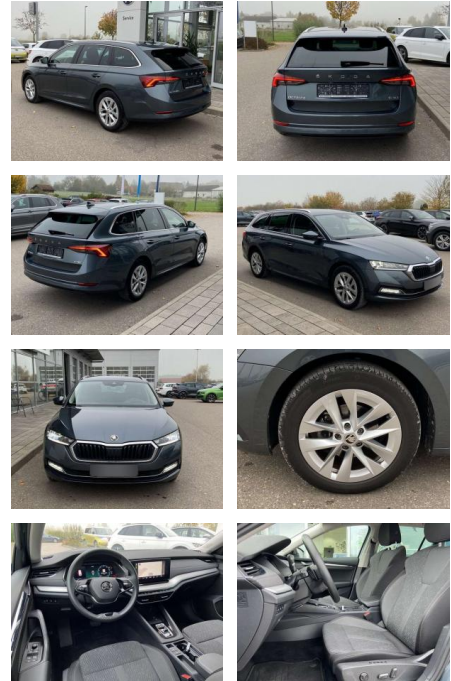

Ihr Ansprechpartner

Herr David Ständer
 E-Mail: verkauf@reckordtstaender.de
 Telefon: 05245 872016

Reckordt & Ständer
 Beelener Straße 112 - 33442 Herzebrock-Clarholz - Tel.: 05245 / 872010

Skoda Octavia Combi 1.5 TSI e-TEC DSG AHK

SS00-172574AAngebotsnr.:

Erstzulassung:	Kilometer:	Farbe:	Leistung:	Kraftstoffart:
01.08.2021	29.998		110 kW / 150 PS	Benzin

PREIS
29.910 €

FINANZIERUNGSBEISPIEL

Laufzeit: 72 Monate Anzahlung: 25 %
 Basis-Finanzierung:* Mtl. Rate:
 Zielraten-Finanzierung:** **190 €**