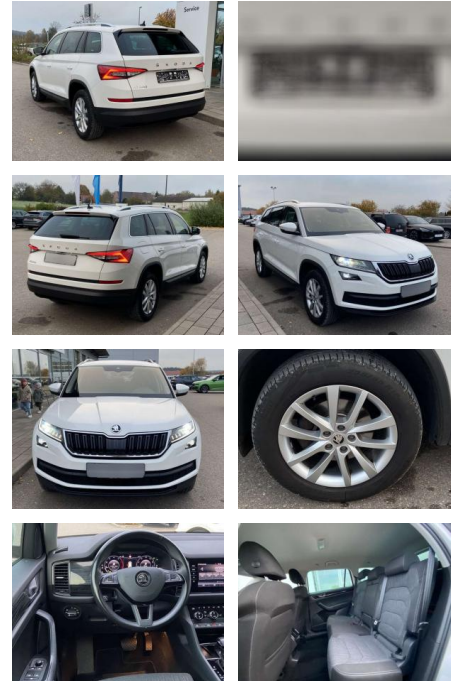

Ihr Ansprechpartner

Herr David Ständer
 E-Mail: verkauf@reckordtstaender.de
 Telefon: 05245 872016

Reckordt & Ständer
 Beelener Straße 112 - 33442 Herzebrock-Clarholz - Tel.: 05245 / 872010

Skoda Kodiak 2.0 TDI DSG Style 18"+AREA-VIEW

SS00-518649 **Angebotsnr.:**

Erstzulassung:	Kilometer:	Farbe:	Leistung:	Kraftstoffart:
01.06.2020	59.994		110 kW / 150 PS	Benzin

PREIS	FINANZIERUNGSBEISPIEL	
30.740 €	Laufzeit: 72 Monate	Anzahlung: 25 %
	Basis-Finanzierung:**	Mtl. Rate:
	Zielraten-Finanzierung:**	195 €