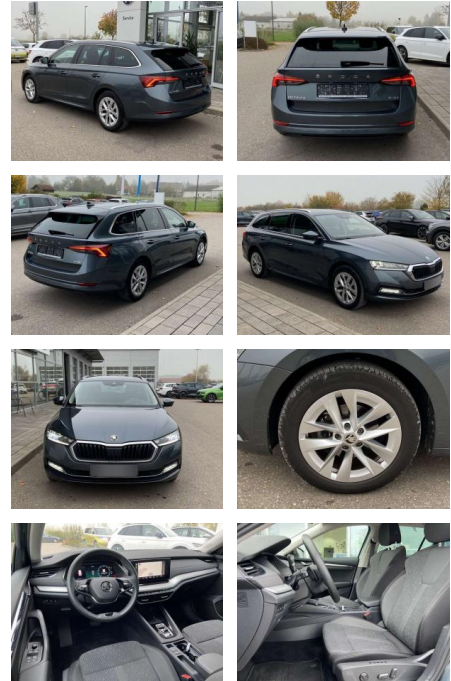

Ihr Ansprechpartner

Herr David Ständer
E-Mail: verkauf@reckordtstaender.de
Telefon: 05245 872016

Reckordt & Ständer
Beelener Straße 112 - 33442 Herzebrock-Clarholz - Tel.: 05245 / 872010

Skoda Octavia Combi 1.5 TSI e-TEC DSG EL.HECK

SS00-172574 **Angebotsnr.:**

Erstzulassung:	Kilometer:	Farbe:	Leistung:	Kraftstoffart:
01.08.2021	29.998		110 kW / 150 PS	Benzin

PREIS
28.570 €

FINANZIERUNGSBEISPIEL

Laufzeit: 72 Monate Anzahlung: 25 %
Basis-Finanzierung:* Mtl. Rate:
Zielraten-Finanzierung:** **181 €**