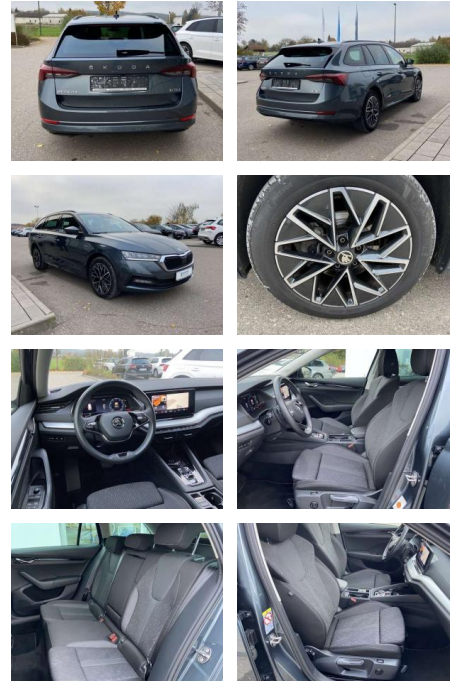

SS00-172904AAngebotsnr.:

Erstzulassung:	Kilometer:	Farbe:	Leistung:	Kraftstoffart:
01.09.2021	30.514	Grau	110 kW / 150 PS	Benzin

PREIS
29.500 €

FINANZIERUNGSBEISPIEL
Laufzeit: 72 Monate Anzahlung: 25 %
Basis-Finanzierung:* Mtl. Rate:
Zielraten-Finanzierung:** **187 €**