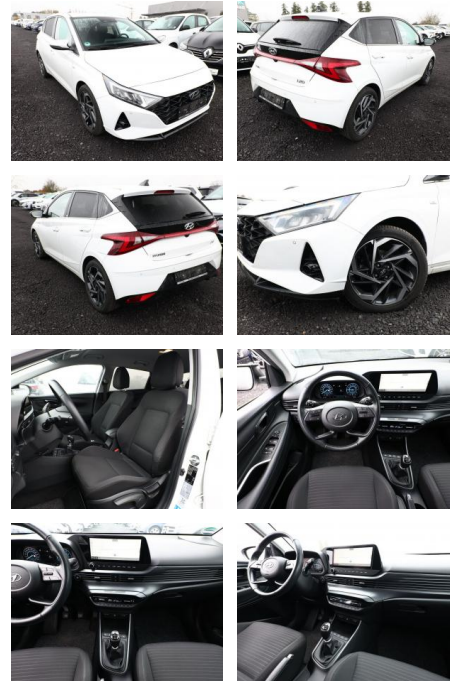

AT27-GW-ABO **Angebotsnr.:**

Erstzulassung:	Kilometer:	Farbe:	Leistung:	Kraftstoffart:
04.02.2021	40.000		88 kW / 120 PS	Benzin

PREIS	FINANZIERUNGSBEISPIEL	
18.120 €	Laufzeit: 72 Monate	Anzahlung: 25 %
	Basis-Finanzierung:**	Mtl. Rate: 115 €
	Zielraten-Finanzierung:**	Mtl. Rate: 115 €