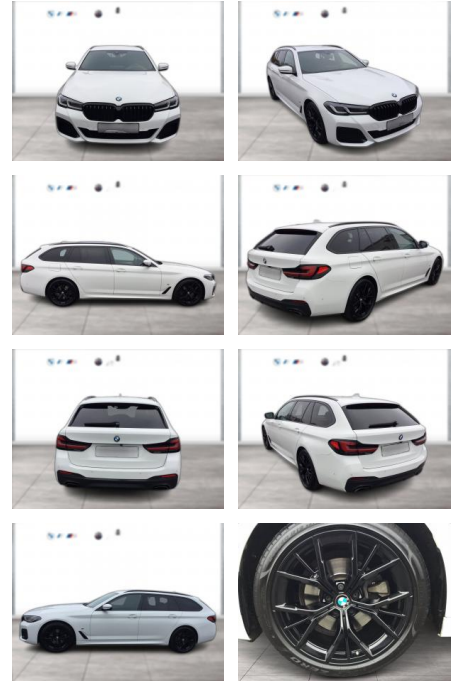

WG05-235176 **Angebotsnr.:**

Erstzulassung:	Kilometer:	Farbe:	Leistung:	Kraftstoffart:
01.01.2022	99.000	Weiß	140 kW / 190 PS	Diesel

PREIS
37.440 €

FINANZIERUNGSBEISPIEL

Laufzeit: 72 Monate Anzahlung: 25 %
Basis-Finanzierung:* Mtl. Rate:
Zielraten-Finanzierung:** **238 €**