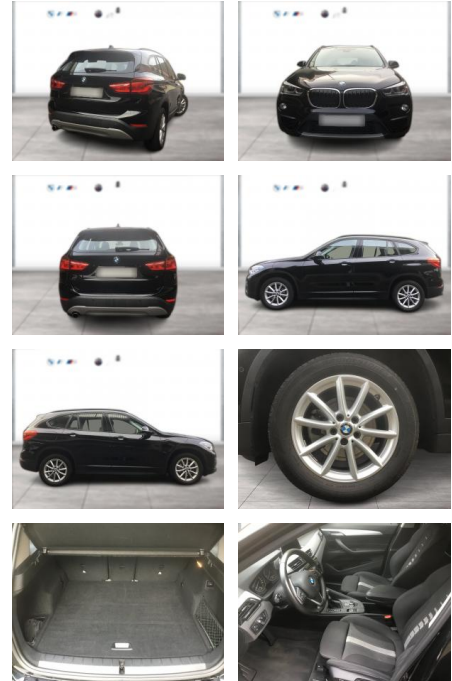

## BMW X1 sDrive18i ADVANTAGE NAVI LED

WG01-171216 **Angebotsnr.:**

Erstzulassung:	Kilometer:	Farbe:	Leistung:	Kraftstoffart:
01.01.2018	37.000	Schwarz	103 kW / 140 PS	Benzin

**PREIS**  
**21.890 €**