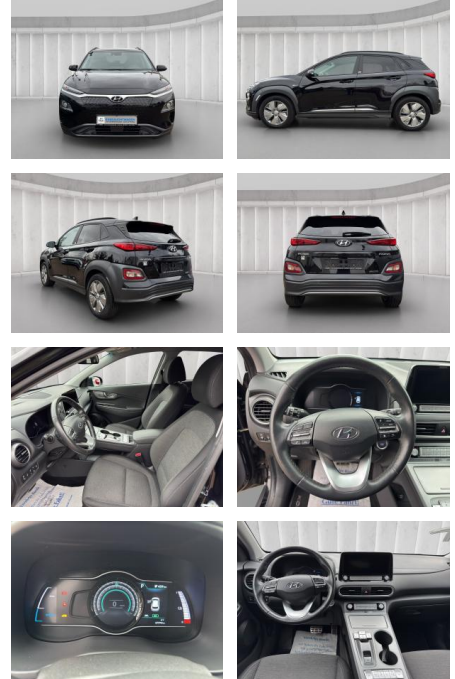

AM12-06762 **Angebotsnr.:**

Erstzulassung:	Kilometer:	Farbe:	Leistung:	Kraftstoffart:
23.09.2020	67.900	Schwarz	150 kW / 204 PS	Elektro

PREIS
21.800 €

FINANZIERUNGSBEISPIEL

Laufzeit: 72 Monate Anzahlung: 25 %
Basis-Finanzierung:* Mtl. Rate:
Zielraten-Finanzierung:** **138 €**