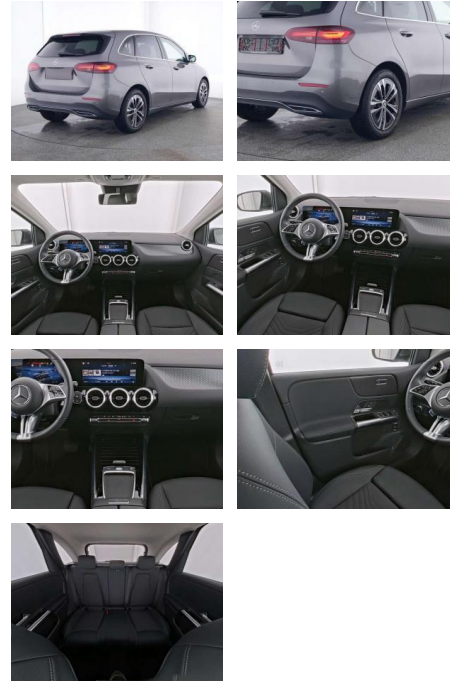

## Mercedes-Benz B 180 PROGRESSIVE Advanced, Autom....

AB97-E 7569 **Angebotsnr.:**

Erstzulassung:	Kilometer:	Farbe:	Leistung:	Kraftstoffart:	Verbr. komb.	CO2-Emission	CO2-Klasse (WLTP)
01.05.2023	7.730	Grau	100 kW / 136 PS	Benzin	6,0 l/100km	138 g/km	E