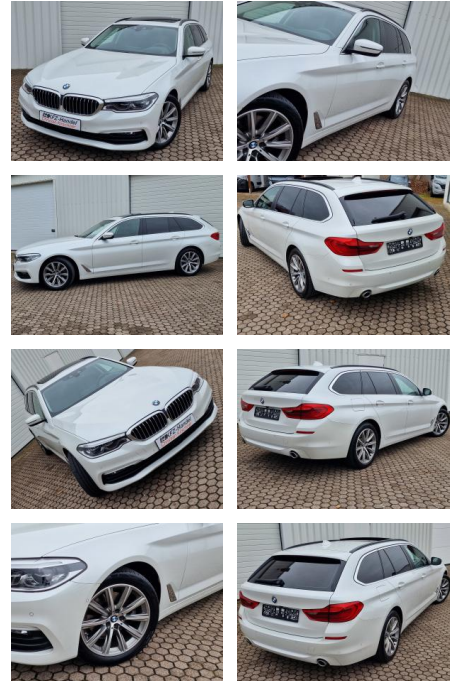

KK00-32-16047Angebotsnr.:

Sitzbelüftung*ACC*DAB

Pano*HUD*Virtual Cock.

Erstzulassung:	Kilometer:	Farbe:	Leistung:	Kraftstoffart:
17.02.2020	116.000	Weiß	140 kW / 190 PS	Diesel

PREIS	FINANZIERUNGSBEISPIEL	
30.010 €	Laufzeit: 72 Monate	Anzahlung: 25 %
	Basis-Finanzierung:**	Mtl. Rate:
	Zielraten-Finanzierung:**	191 €