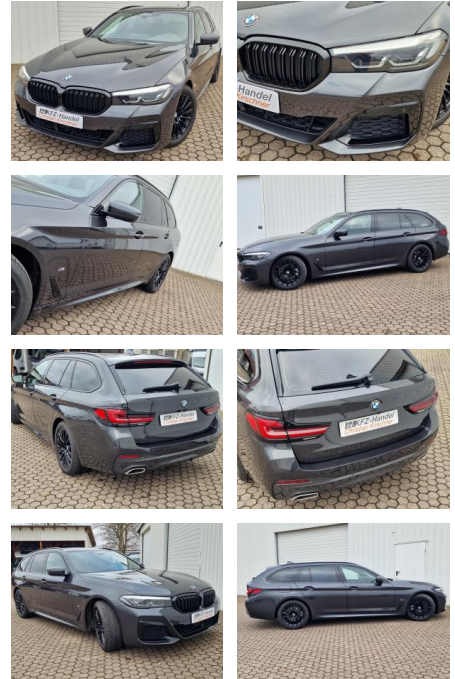

Ihr Ansprechpartner

Herr David Ständer
E-Mail: verkauf@reckordtstaender.de
Telefon: 05245 872016

Reckordt & Ständer
Beelener Straße 112 - 33442 Herzebrock-Clarholz - Tel.: 05245 / 872010

BMW 520d M-Sport*AHK*Virtual Cock.*ACC*DAB*R-Cam

KK00-4-15571 Angebotsnr.:

Erstzulassung:	Kilometer:	Farbe:	Leistung:	Kraftstoffart:
14.01.2021	69.500	Grau	140 kW / 190 PS	Diesel

PREIS 39.390 €	FINANZIERUNGSBEISPIEL Laufzeit: 72 Monate Anzahlung: 25 %		* Basisfinanzierung: Anzahlung: 9.848 Euro, Laufzeit: 72 Monate, Nettodarlehen: 29.543 Euro, Gesamtbetrag: 42.927 Euro, Zinssätze: 3.92% Sollz. (gebunden), 3.99% eff. ** Zielratenfinanzierung: Anzahlung: 9.848 Euro, Laufzeit: 72 Monate, Nettodarlehen: 29.543 Euro, Zielrate: 19.695 Euro, Gesamtbetrag: 44.302 Euro, Zinssätze: 3.92% Sollz. (gebunden), 3.99% eff., Vermittlung für: Santander Consumer Bank Repräsentatives Beispiel gem. § 17 Abs. 4 PAngV. Diese Finanzierungsangebote sind Beispiele. Gerne ermitteln wir für Sie Ihr individuelles Angebot.
	Basis-Finanzierung:* Mtl. Rate:	Zielraten-Finanzierung:** 250 €	

Ausstattung

Besonderheiten

- Scheinwerfer LED
- Sport-Fahrwerk (M-Technic)
- Ambiente-Beleuchtung
- M Sport
- Geschwindigkeits-Regelanlage. Aktiv mit Stop&Go-Funktion
- Fahrassistenten-System: Speed-Limit-Anzeige
- Rückfahrkamera
- Verkehrszeichenerkennung mit Speed Limit-Assistent