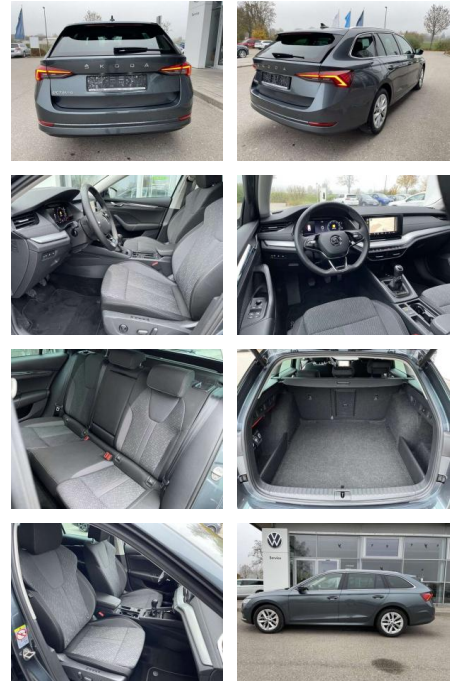

Ihr Ansprechpartner

Herr David Ständer
E-Mail: verkauf@reckordtstaender.de
Telefon: 05245 872016

Reckordt & Ständer
Beelener Straße 112 - 33442 Herzebrock-Clarholz - Tel.: 05245 / 872010

Skoda Octavia Combi 1.0 TSI Style Neues

SS00-067161AAngebotsnr.:

Erstzulassung:	Kilometer:	Farbe:	Leistung:	Kraftstoffart:
01.06.2021	29.988		81 kW / 110 PS	Benzin

PREIS
25.790 €

FINANZIERUNGSBEISPIEL
Laufzeit: 72 Monate   Anzahlung: 25 %
Basis-Finanzierung:*   Mtl. Rate:
Zielraten-Finanzierung:** **164 €**

* Basisfinanzierung: Anzahlung: 6.448 Euro, Laufzeit: 72 Monate, Nettodarlehen: 19.343 Euro, Gesamtbetrag: 28.106 Euro, Zinssätze: 3.92% Sollz. (gebunden), 3.99% eff.
** Zielratenfinanzierung: Anzahlung: 6.448 Euro, Laufzeit: 72 Monate, Nettodarlehen: 19.343 Euro, Zielrate: 12.895 Euro, Gesamtbetrag: 29.006 Euro, Zinssätze: 3.92% Sollz. (gebunden), 3.99% eff.,

Vermittlung für: Santander Consumer Bank
Repräsentatives Beispiel gem. § 17 Abs. 4 PAngV. Diese Finanzierungsangebote sind Beispiele. Gerne ermitteln wir für Sie Ihr individuelles Angebot.

Ausstattung

Sicherheit

- Anti-Blockiersystem ABS

Multimedia

- Radio

Interieur

- Sitzheizung vorne Climatronic
- Mittelarmlehne vorne Kindersicherung elektrisch betätigt el.
- Lendenwirbelstützen vorne
- Rücksitzbanklehne geteilt umlegbar mit Mittelarmlehne Netztrennwand
- Komfortsitze vorne Vordersitze el. einstellbar mit Memory Isofix
- Rücksitzbank und Beifahrersitz

Exterieur

- beheizbare Scheibenwaschdüsen vorne
- abnehmbare Anhängerkupplung
- abgedunkelte Scheiben hinten

- animiert Licht- und Regensensor
- Tagfahrlicht Nebelscheinwerfer Technik: Seitenairbags vorne Einparkhilfe vorne und hinten Sprachsteuerung
- Spurhalteassistent Front Assist mit Warnen und Bremsen auf Fahrzeuge
- Fußgänger und Radfahrer Scheckheftgepflegt Servotronic Berganfahrassistent
- 6-Gang-Schaltgetriebe 4 x elektrische Fensterheber el. Differenzialsperre (XDS) Reifendruckkontrolle
- Start-Stop-Automatik el. Parkbremse inkl. AutoHold-Funktion
- Geschwindigkeitsregelanlage (Tempomat) inkl. Geschwindigkeitsbegrenzer
- Pannen-Set Spurwechselassistent Keyless Advanced - schlüsselloses Schließ- und Startsystem e-Call Notrufsystem Euro 6d-ISC-FCM Infotainment: Navigationssystem Columbus Head-Up

- Samstags bis 16:00 Uhr geöffnet. Gerne beraten wir Sie über günstige Finanzierungsmodelle und nehmen Ihr derzeitiges Fahrzeug in Zahlung. www.auto-schuechl.de/finanzierung Irrtümer
- Änderungen oder Zwischenverkauf vorbehalten. www.auto-schuechl.de

STÄNDIG ÜBER 15.000 FAHRZEUGE IM BESTAND!