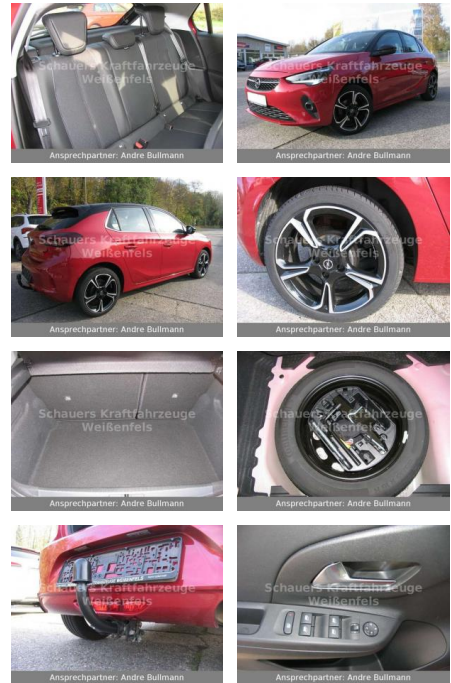

SK05-71321 **Angebotsnr.:**

Ansprechpartner: Andre Bullmann

Erstzulassung:	Kilometer:	Farbe:	Leistung:	Kraftstoffart:	Verbr. komb.	CO2-Emission	CO2-Klasse (WLTP)
01.10.2020	27.900	Rot	55 kW / 75 PS	Benzin	5,9 l/100km	133 g/km	D

- Getriebe 5-Gang
- Heckscheibenwischer
- Innenausstattung: Dekorleisten Silber / Schwarz (Grau)
- Isofix-Aufnahmen für Kindersitz an Beifahrersitz
- Isofix-Aufnahmen für Kindersitz an Rücksitz
- Karosserie: 5-türig
- Kopf-Airbag-System
- Lenkrad (Sport/Leder - 3-Speichen unten abgeflacht) mit Multifunktion
- Lenksäule (Lenkrad) verstellbar
- Leseleuchten vorn (2)
- Mittelarmlehne vorn mit Ablagefach
- Nebelscheinwerfer LED
- Nebelschlussleuchte
- Reifen-Reparaturkit
- Rücksitzbank geteilt/klappbar (60:40)
- Schadstoffarm nach Abgasnorm Euro 6d
- Scheinwerfer LED