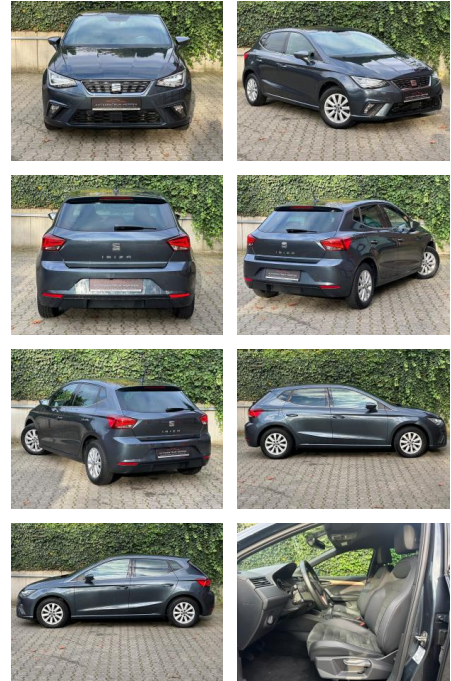

AM65-KK2410-~~Anty5019~~..

**Erstzulassung:** 05.11.2019    **Kilometer:** 55.000    **Farbe:**    **Leistung:** 70 kW / 95 PS    **Kraftstoffart:** Benzin

<b>PREIS</b> <b>17.470 €</b>	<b>FINANZIERUNGSBEISPIEL</b>	
	Laufzeit: 72 Monate	Anzahlung: 25 %
	Basis-Finanzierung:**	Mtl. Rate:
	Zielraten-Finanzierung:**	1111 €