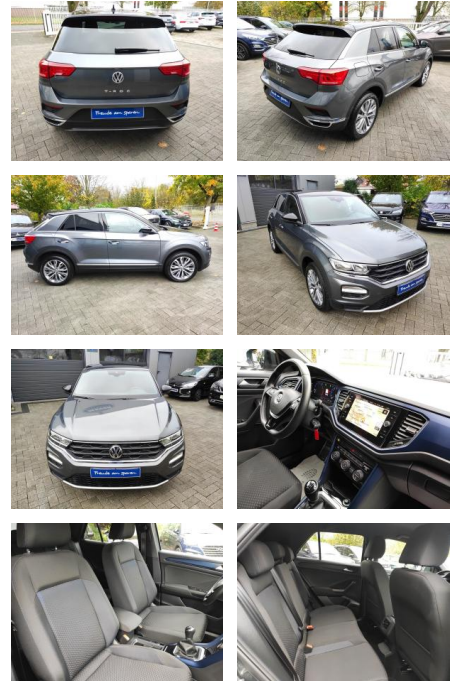

AM35-29302 **Angebotsnr.:**

Erstzulassung:	Kilometer:	Farbe:	Leistung:	Kraftstoffart:
06.05.2021	52.240		110 kW / 150 PS	Benzin

PREIS
28.150 €

FINANZIERUNGSBEISPIEL
Laufzeit: 72 Monate Anzahlung: 25 %
Basis-Finanzierung:* Mtl. Rate:
Zielraten-Finanzierung:** **179 €**