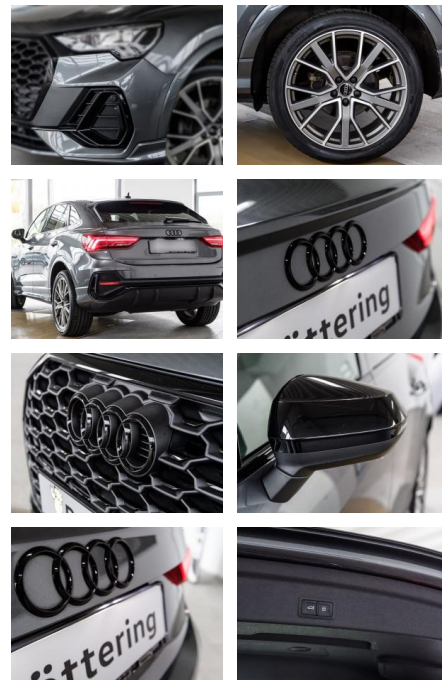

Ihr Ansprechpartner

Herr David Ständer

E-Mail: verkauf@reckordtstaender.de
Telefon: 05245 872016

Reckordt & Ständer

Beelener Straße 112 - 33442 Herzebrock-Clarholz - Tel.: 05245 / 872010

Audi Q3 Sportback S

AS86-KI335AZ316074401
Stichtagsnr.:

Erstzulassung:	Kilometer:	Farbe:	Leistung:	Kraftstoffart:
15.05.2021	45.500	Diverse	110 kW / 150 PS	Benzin

PREIS
38.280 €

FINANZIERUNGSBEISPIEL

Laufzeit: 72 Monate	Anzahlung: 25 %
Basis-Finanzierung:**	Mtl. Rate:
Zielraten-Finanzierung:**	243 €

* Basisfinanzierung: Anzahlung: 9.570 Euro, Laufzeit: 72 Monate, Nettodarlehen: 28.710 Euro, Gesamtbetrag: 41.717 Euro, Zinssätze: 3.92% Sollz. (gebunden), 3.99% eff.
** Zielratenfinanzierung: Anzahlung: 9.570 Euro, Laufzeit: 72 Monate, Nettodarlehen: 28.710 Euro, Zielrate: 19.140 Euro, Gesamtbetrag: 43.053 Euro, Zinssätze: 3.92% Sollz. (gebunden), 3.99% eff.,

Vermittlung für: Santander Consumer Bank
Repräsentatives Beispiel gem. § 17 Abs. 4 PAngV. Diese Finanzierungsangebote sind Beispiele. Gerne ermitteln wir für Sie Ihr individuelles Angebot.

Ausstattung

Sicherheit

- Müdigkeitswarnsystem
- Notbremsassistent
- Notrufsystem
- Reifendruckkontrollsystem
- Spurhalteassistent

Multimedia

- Soundsystem
- USB
- Verkehrszeichenerkennung
- Sprachsteuerung
- Touchscreen

Komfort

- Berganfahrassistent
- Elektrische Heckklappe
- Lederlenkrad
- Keyless Entry

Weiteres

- Schaltwippen
- Start Stop Automatik
- **Sonderausstattung: Audi connect (Notruf- und Assistance-System)**
- Audi connect (Remote / Control)
- Audi Smartphone Interface
- Ausstattungs-Paket: S line Edition
- Außenspiegel elektr. verstell- und heiz- und anklappbar
- mit Ablendautomatik und Bordsteinautomatik
- Außenspiegel schwarz
- Business-Paket
- Gepäckraumklappe elektr. betätigt (öffnen + schließen)
- Innenausstattung: Aluminium-Optik
- Innenspiegel mit Ablendautomatik
- Interieur-Paket S line
- Isofix-Aufnahmen für Kindersitz an Beifahrersitz

- Komfort-Klimaautomatik 3-Zonen
- Lenkrad (Leder - 3-Speichen) mit Multifunktion plus und Schalfunktion
- LM-Felgen 8
- 5x20 (5-V-Speichen-Stern-Design)
- Titanoptik matt
- glanzgedreht)
- Matrix-LED-Scheinwerfer
- Optik-Paket schwarz plus
- Rückfahrkamera
- Sitzbezug / Polsterung: Alcantara Frequenz / Kunstleder mono.pur 550 Kombination
- Sitzbezug / Polsterung: Mikrofaser Frequenz / Leder Kombination mit Logo-Prägung in Vordersitzlehnen
- Sitzheizung vorn
- Sonderlackierung Daytonagrau Perleffekt
- Sound-System Bang & Olufsen
- Steckdose (12V-Anschluß) im Fond (Mittelkonsole)

STÄNDIG ÜBER 15.000 FAHRZEUGE IM BESTAND!