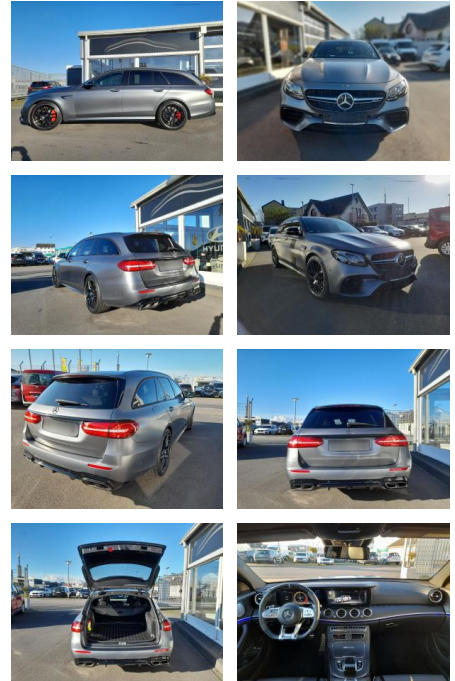

## Mercedes-Benz E 63 AMG E63 S

SP05-4068892 **Angebotsnr.:**

Erstzulassung:	Kilometer:	Farbe:	Leistung:	Kraftstoffart:	Verbr. komb.	CO2-Emission	CO2-Klasse (WLTP)
17.07.2019	119.000	Diverse	450 kW / 612 PS	Benzin	10,8 l/100km	246 g/km	