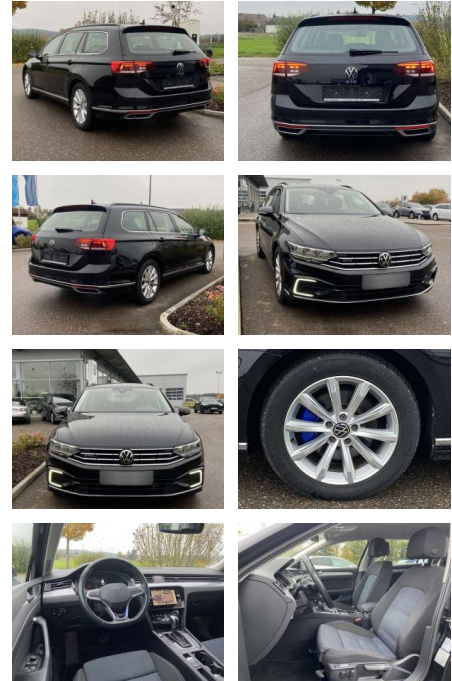

Ihr Ansprechpartner

Herr David Ständer
E-Mail: verkauf@reckordtstaender.de
Telefon: 05245 872016

Reckordt & Ständer
Beelener Straße 112 - 33442 Herzebrock-Clarholz - Tel.: 05245 / 872010

Volkswagen Passat Variant GTE 1.4 TSI DSG eHybri...

SS00-112080 **Angebotsnr.:**

Erstzulassung:	Kilometer:	Farbe:	Leistung:	Kraftstoffart:
01.05.2021	37.440		160 kW / 218 PS	Benzin

PREIS	FINANZIERUNGSBEISPIEL	
28.570 €	Laufzeit: 72 Monate	Anzahlung: 25 %
	Basis-Finanzierung:*	Mtl. Rate:
	Zielraten-Finanzierung:**	181 €

Exterieur

- Anhängervorrichtung schwenkbar Rückfahrkamera beheizbare Scheibenwaschdüsen vorne Dachreling Leichtmetallräder 17" el. Außenspiegel

- 2x hinten Farbe: Deep Black Perleffekt -Fr. 08:00-18:00 Uhr
- Samstags bis 16:00 Uhr geöffnet. Gerne beraten wir Sie über günstige Finanzierungsmodelle und nehmen Ihr derzeitiges Fahrzeug in Zahlung. www.auto-schuechl.de/finanzierung Irrtümer
- Änderungen oder Zwischenverkauf vorbehalten. www.auto-schuechl.de