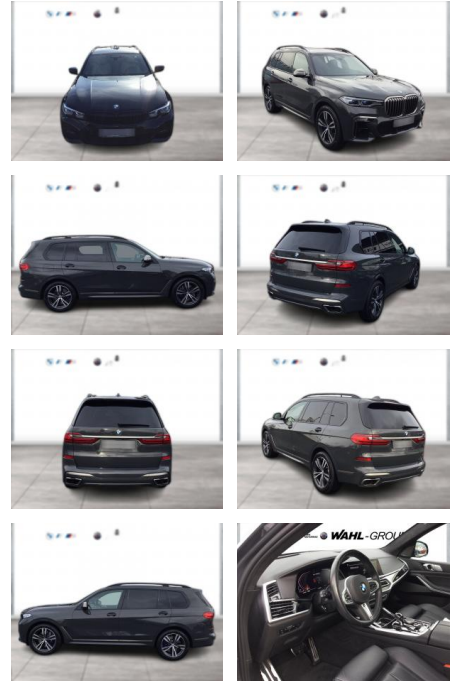

## BMW X7 M50i SKY-LOUNGE AHK LASER STANDHZG

WG05-231984 Angebotsnr.:

Erstzulassung:	Kilometer:	Farbe:	Leistung:	Kraftstoffart:
01.09.2021	48.200	Grau	390 kW / 530 PS	Benzin

**PREIS**  
**80.700 €**

**FINANZIERUNGSBEISPIEL**  
Laufzeit: 72 Monate      Anzahlung: 25 %  
Basis-Finanzierung:\*      Mtl. Rate:  
Zielraten-Finanzierung:\*\* **512 €**