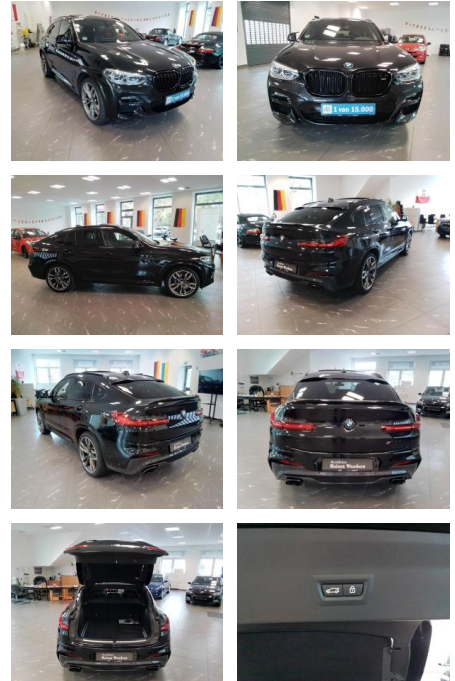

RW01-FG2410-4460371

Erstzulassung: 18.06.2020 **Kilometer:** 44.149 **Farbe:** **Leistung:** 265 kW / 360 PS **Kraftstoffart:** Benzin

PREIS
56.750 €

FINANZIERUNGSBEISPIEL

Laufzeit: 72 Monate Anzahlung: 25 %
Basis-Finanzierung:* Mtl. Rate:
Zielraten-Finanzierung:** **360 €**