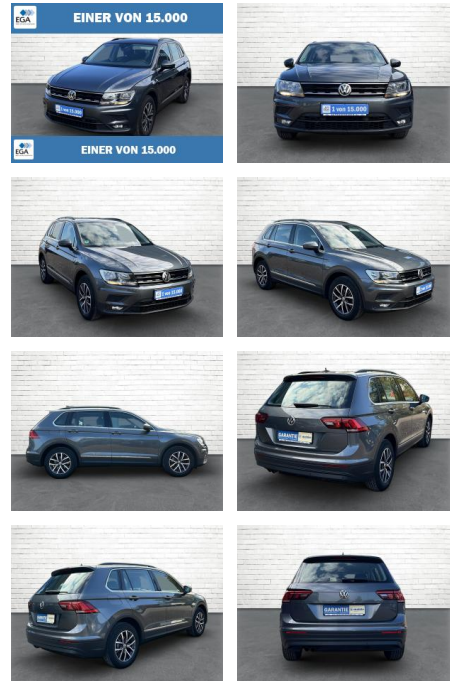

AB73-0008-959 **Angebotsnr.:**

Erstzulassung: 13.09.2019
Kilometer: 94.535
Farbe: Grau
Leistung: 110 kW / 150 PS
Kraftstoffart: Benzin

PREIS
19.940 €

FINANZIERUNGSBEISPIEL
 Laufzeit: 72 Monate Anzahlung: 25 %
 Basis-Finanzierung:* Mtl. Rate:
 Zielraten-Finanzierung:** **127 €**