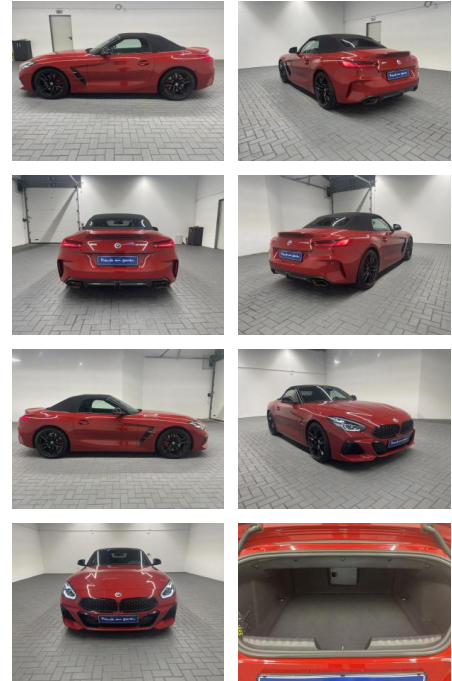

AM35-29337 **Angebotsnr.:**

| Erstzulassung: | Kilometer: | Farbe: | Leistung: | Kraftstoffart: |
|----------------|------------|--------|-----------------|----------------|
| 05.04.2022 | 14.550 | | 250 kW / 340 PS | Benzin |