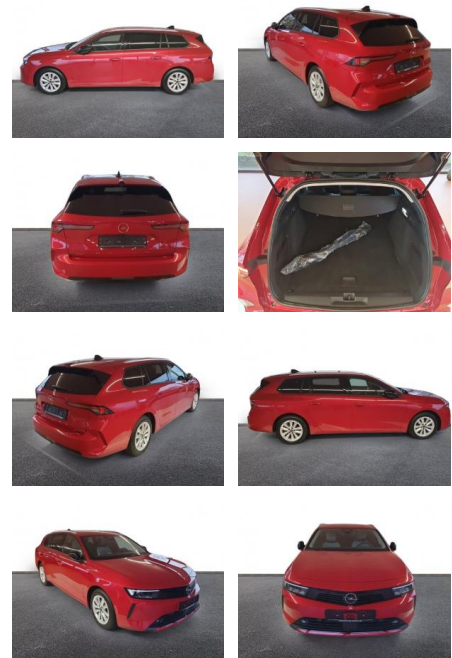

AH32-P105205Angebotsnr.:

Erstzulassung:	Kilometer:	Farbe:	Leistung:	Kraftstoffart:
01.07.2023	20.260	Rot	81 kW / 110 PS	Benzin

PREIS
22.820 €

FINANZIERUNGSBEISPIEL
Laufzeit: 72 Monate Anzahlung: 25 %
Basis-Finanzierung:* Mtl. Rate:
Zielraten-Finanzierung:** **1145 €**