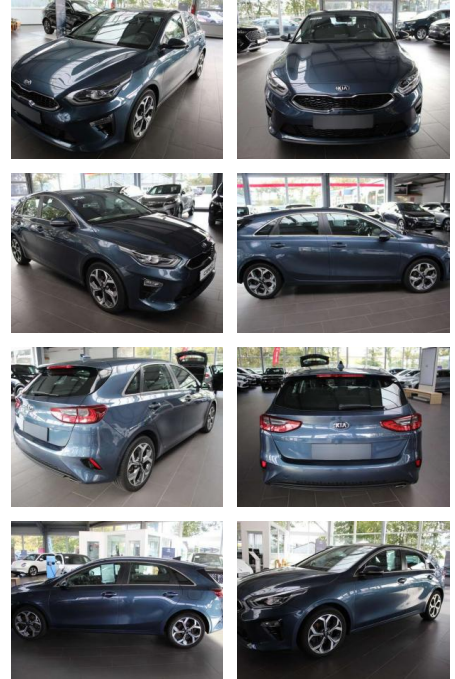

Ihr Ansprechpartner

Herr David Ständer
E-Mail: verkauf@reckordtstaender.de
Telefon: 05245 872016

Reckordt & Ständer
Beelener Straße 112 - 33442 Herzebrock-Clarholz - Tel.: 05245 / 872010

Kia cee'd / Ceed Ceed 1.6 CRDi Spirit

SA14-068500 **Angebotsnr.:**

Erstzulassung:	Kilometer:	Farbe:	Leistung:	Kraftstoffart:	Verbr. komb.	CO2-Emission	CO2-Klasse (WLTP)
01.07.2019	80.760	Blau	100 kW / 136 PS	Benzin	4,3 l/100km	111 g/km	C

PREIS
17.670 €