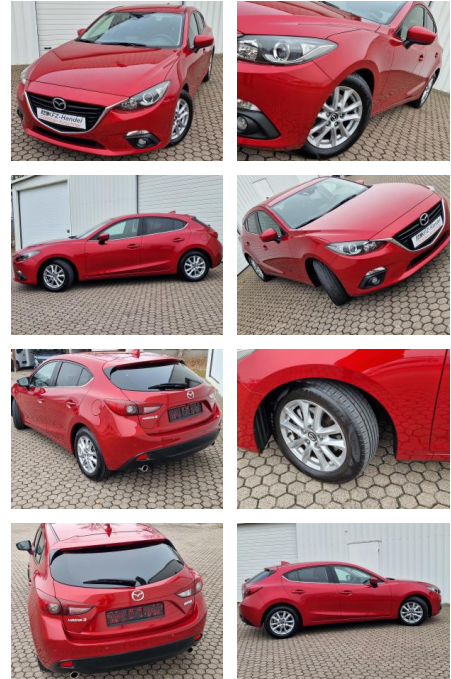

KK00-36-37017Angebotsnr.:

Erstzulassung:	Kilometer:	Farbe:	Leistung:	Kraftstoffart:
20.09.2016	117.160	Rot	88 kW / 120 PS	Benzin

PREIS	FINANZIERUNGSBEISPIEL	
12.200 €	Laufzeit: 72 Monate Basis-Finanzierung:* Mtl. Rate: Zielraten-Finanzierung:** Mtl. Rate €	* Basisfinanzierung: Anzahlung: 3.050 Euro, Laufzeit: 72 Monate, Nettodarlehen: 9.150 Euro, Gesamtbetrag: 13.295 Euro, Zinssätze: 3.92% Sollz. (gebunden), 3.99% eff. ** Zielratenfinanzierung: Anzahlung: 3.050 Euro, Laufzeit: 72 Monate, Nettodarlehen: 9.150 Euro, Zielrate: 6.100 Euro, Gesamtbetrag: 13.721 Euro, Zinssätze: 3.92% Sollz. (gebunden), 3.99% eff., Vermittlung für: Santander Consumer Bank Repräsentatives Beispiel gem. § 17 Abs. 4 PAngV. Diese Finanzierungsangebote sind Beispiele. Gerne ermitteln wir für Sie Ihr individuelles Angebot.

Ausstattung

Besonderheiten

- lückenlos Mazda Scheckheft gepflegt
- Geschwindigkeitsregelanlage: Cruisematic
- - Getriebe: 6-Gang-Schaltgetriebe SKYACTIV-MT mit Schaltempfehlungsanzeige
- - Gurtstraffer mit Gurtkraftbegrenzer