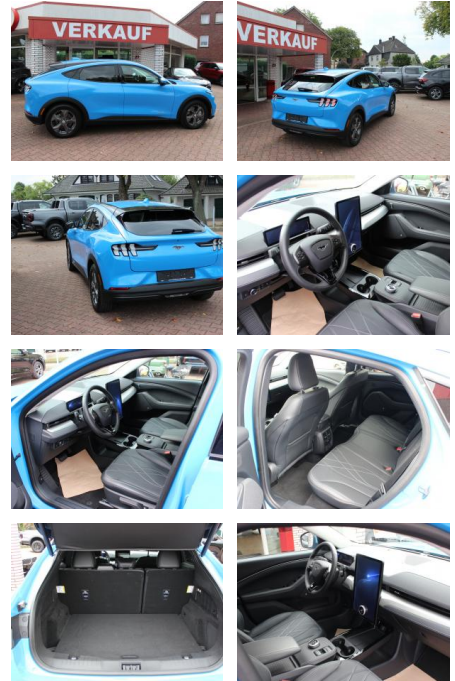

AW16-A54997 Angebotsnr.:

Erstzulassung:	Kilometer:	Farbe:	Leistung:	Kraftstoffart:
08.06.2023	34.100	Blau	198 kW / 269 PS	Elektro

PREIS
34.160 €

FINANZIERUNGSBEISPIEL
Laufzeit: 72 Monate Anzahlung: 25 %
Basis-Finanzierung:* Mtl. Rate:
Zielraten-Finanzierung:** **217 €**

Interieur

- Ambiente Licht
- Winterpaket
- Lederpolsterung
- Multifunktionslenkrad
- Durchladesystem
- el. Fensterheber
- Sitzheizung

Exterieur

- Sommerreifen

STÄNDIG ÜBER 15.000 FAHRZEUGE IM BESTAND!