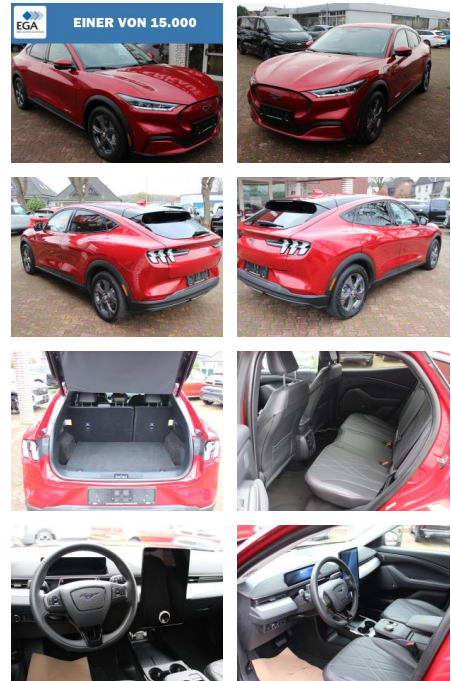

## Ford Mustang Mach-E 269PS RWD / ACC + B&O + FGS...

AW00-MA6271 Angebotsnr.:

**Erstzulassung:** 21.02.2023    **Kilometer:** 20.890    **Farbe:** Rot    **Leistung:** 198 kW / 269 PS    **Kraftstoffart:** Elektro