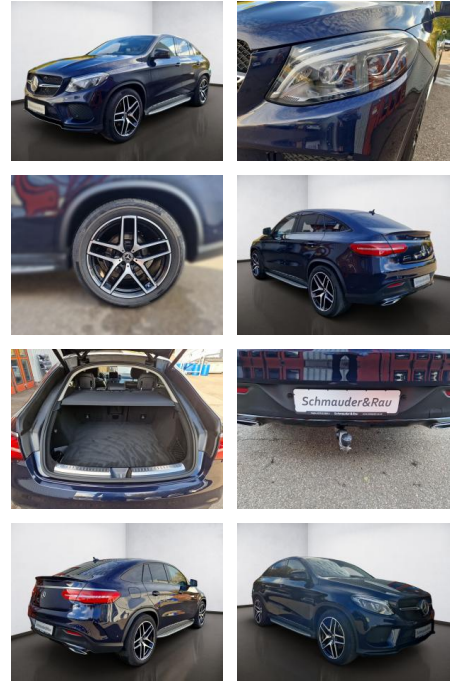

AS08-JS2410-2 Angebot Nr.: 1064

Erstzulassung:	Kilometer:	Farbe:	Leistung:	Kraftstoffart:
04.12.2017	56.900	Blau	190 kW / 258 PS	Diesel

PREIS
50.640 €

FINANZIERUNGSBEISPIEL

Laufzeit: 72 Monate Anzahlung: 25 %
Basis-Finanzierung:* Mtl. Rate:
Zielraten-Finanzierung:** **322 €**