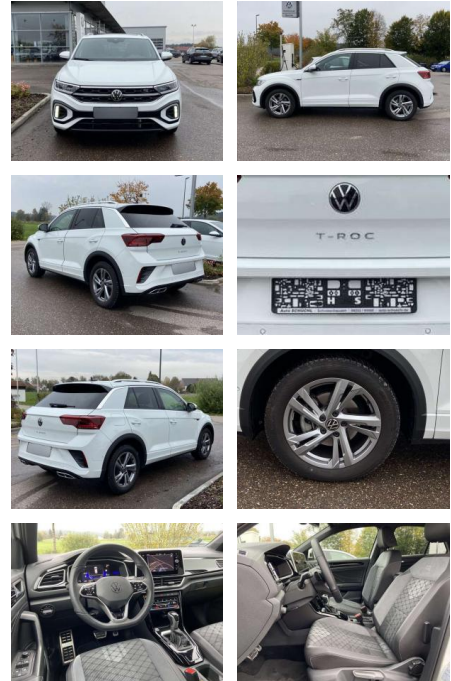

## Volkswagen T-Roc 1.5 TSI DSG R-LINE 17"+IQ.DRIVE

SS00-681171 **Angebotsnr.:**

Erstzulassung:	Kilometer:	Farbe:	Leistung:	Kraftstoffart:
01.01.2024	14.243		110 kW / 150 PS	Benzin

**PREIS**  
**36.810 €**