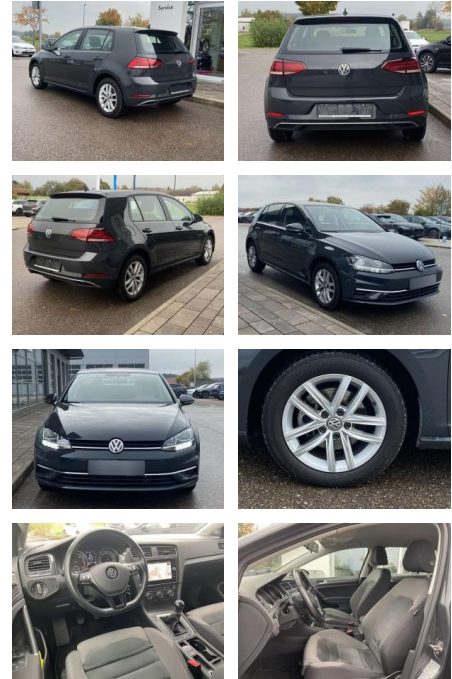

SS00-087574 **Angebotsnr.:**

Erstzulassung:	Kilometer:	Farbe:	Leistung:	Kraftstoffart:
01.07.2019	25.549		85 kW / 116 PS	Benzin

PREIS	FINANZIERUNGSBEISPIEL	
19.200 €	Laufzeit: 72 Monate	Anzahlung: 25 %
	Basis-Finanzierung:**	Mtl. Rate:
	Zielraten-Finanzierung:**	122 €