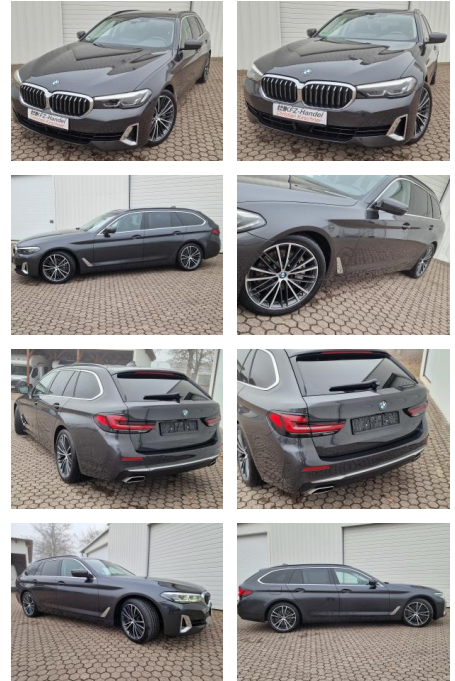

KK00-2-46392-Angebotsnr.:

xDrive*AHK*19 Zoll*ACC

Virtual Cockpit*R-Kam.

Erstzulassung:	Kilometer:	Farbe:	Leistung:	Kraftstoffart:	Verbr. komb.	CO2-Emission	CO2-Klasse (WLTP)
13.02.2023	58.601	Grau	210 kW / 286 PS	Diesel	6,4 l/100km	169 g/km	F