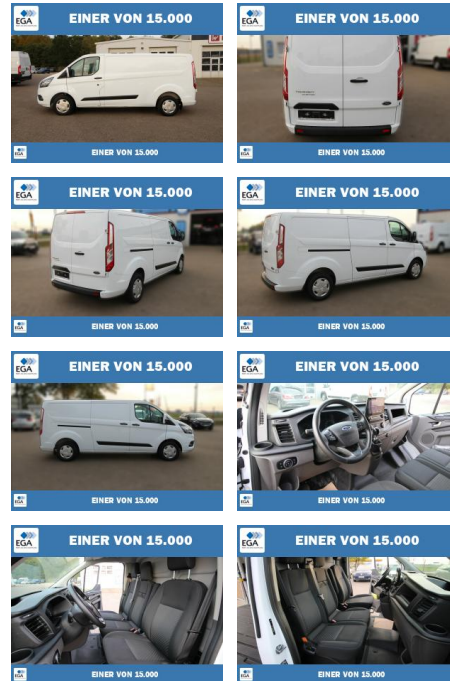

Ihr Ansprechpartner

Herr David Ständer
 E-Mail: verkauf@reckordtstaender.de
 Telefon: 05245 872016

Reckordt & Ständer
 Beelener Straße 112 - 33442 Herzebrock-Clarholz - Tel.: 05245 / 872010

Ford Transit Custom EcoBlue 300 L2 Trend

PW01-07773-1201 Gebotsnr.:

Erstzulassung:	Kilometer:	Farbe:	Leistung:	Kraftstoffart:
01.02.2023	61.090	Weiß	96 kW / 131 PS	Diesel

PREIS 28.110 €	FINANZIERUNGSBEISPIEL	
	Laufzeit: 72 Monate	Anzahlung: 25 %
	Basis-Finanzierung:*	Mtl. Rate:
	Zielraten-Finanzierung:**	179 €