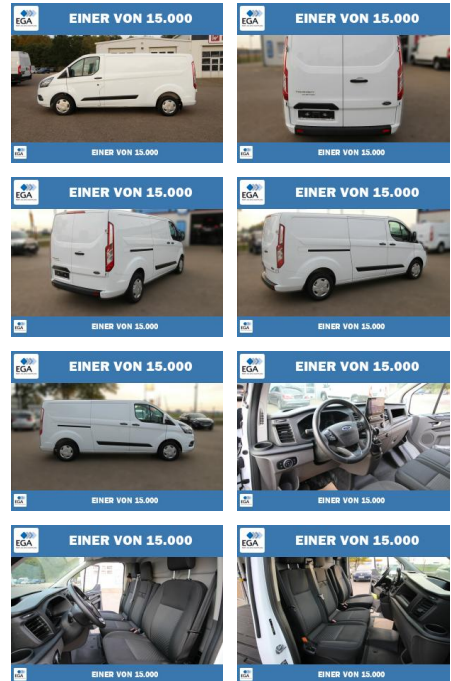

Ihr Ansprechpartner

Herr David Ständer
 E-Mail: verkauf@reckordtstaender.de
 Telefon: 05245 872016

Reckordt & Ständer
 Beelener Straße 112 - 33442 Herzebrock-Clarholz - Tel.: 05245 / 872010

Ford Transit Custom EcoBlue 300 L2 Trend

PW01-07773-12 Angebotsnr.:

Erstzulassung:	Kilometer:	Farbe:	Leistung:	Kraftstoffart:
01.02.2023	61.090	Weiß	96 kW / 131 PS	Diesel

PREIS 28.110 €	FINANZIERUNGSBEISPIEL	
	Laufzeit: 72 Monate	Anzahlung: 25 %
	Basis-Finanzierung:*	Mtl. Rate:
	Zielraten-Finanzierung:**	179 €