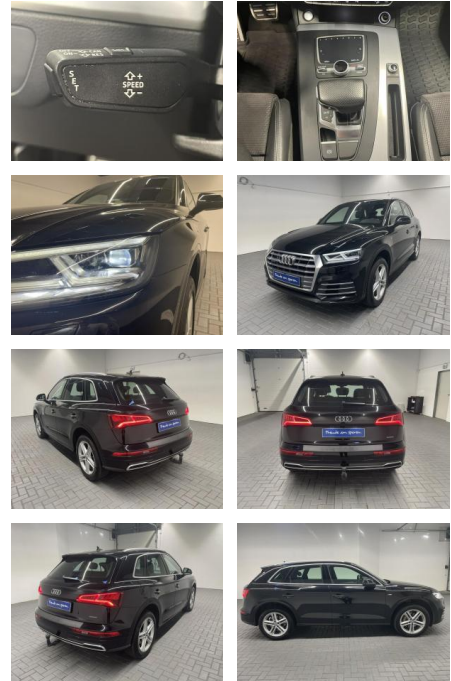

AM35-29320 **Angebotsnr.:**

Erstzulassung:	Kilometer:	Farbe:	Leistung:	Kraftstoffart:
23.11.2017	94.890		185 kW / 252 PS	Benzin

PREIS
39.790 €

FINANZIERUNGSBEISPIEL

Laufzeit: 72 Monate Anzahlung: 25 %
Basis-Finanzierung:* Mtl. Rate:
Zielraten-Finanzierung:** **253 €**