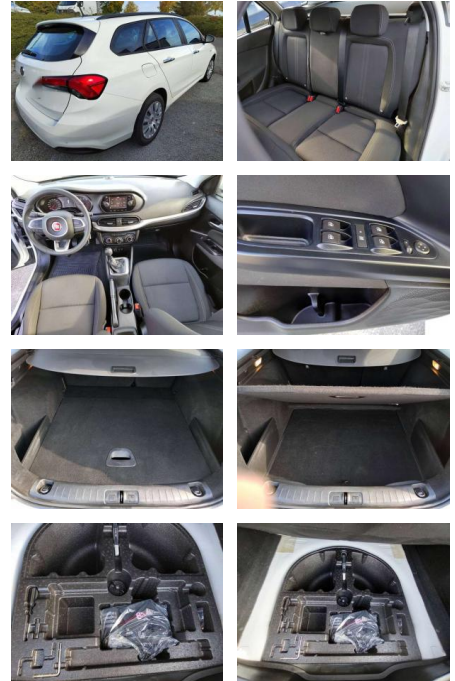

Ihr Ansprechpartner

Herr David Ständer
E-Mail: verkauf@reckordtstaender.de
Telefon: 05245 872016

Reckordt & Ständer
Beelener Straße 112 - 33442 Herzebrock-Clarholz - Tel.: 05245 / 872010

Fiat Tipo Kombi Easy 1.4 T-Jet Navi

Al03-5170 **Angebotsnr.:**

Erstzulassung:	Kilometer:	Farbe:	Leistung:	Kraftstoffart:
01.05.2017	57.152	Weiß	88 kW / 120 PS	Benzin

PREIS
13.580 €

FINANZIERUNGSBEISPIEL
Laufzeit: 72 Monate   Anzahlung: 25 %
Basis-Finanzierung:*   Mtl. Rate:
Zielraten-Finanzierung:**   Mtl. Rate: **86 €**

* Basisfinanzierung: Anzahlung: 3.395 Euro, Laufzeit: 72 Monate, Nettodarlehen: 10.185 Euro, Gesamtbetrag: 14.799 Euro, Zinssätze: 3.92% Sollz. (gebunden), 3.99% eff.
** Zielratenfinanzierung: Anzahlung: 3.395 Euro, Laufzeit: 72 Monate, Nettodarlehen: 10.185 Euro, Zielrate: 6.790 Euro, Gesamtbetrag: 15.273 Euro, Zinssätze: 3.92% Sollz. (gebunden), 3.99% eff.,

Vermittlung für: Santander Consumer Bank
Repräsentatives Beispiel gem. § 17 Abs. 4 PAngV. Diese Finanzierungsangebote sind Beispiele. Gerne ermitteln wir für Sie Ihr individuelles Angebot.

Ausstattung

Sicherheit

- Anti-Blockiersystem ABS

Multimedia

- Radio

Weiteres

- Außenfarbe Gelato Weiß Sitze Schwarz/Grau mit Doppelnähten
- Dekor Tür schwarz Zentralverriegelung mit Funkfernbedienung ABS mit elektronischer Bremskraftverteilung Lenkrad
- längs- und höhenverstellbar Elektrische Fensterheber vorn + hinten Klimaanlage
- manuell mit Pollenfilter Beheizbare Heckscheibe Außenspiegel elektrisch verstell- und beheizbar Scheinwerfer mit Leuchtweitenregulierung Nebelscheinwerfer mit

- EBD
- Bremsassistent (BAS) und Anfahrhilfe am Berg 16" -Stahlfelgen mit Radzierblenden Geschwindigkeitsregelanlage Höhenverstellbarer Fahrersitz Dritte Kopfstütze hinten Reifenreparaturkit (Fix& Go) mit Reifenfüllmittel Instrumentenanzeige als TFT-Display Fahrerairbag Beifahrerairbag
- deaktivierbar Seitenairbags vorn Parksensoren hinten Lenkrad mit Multifunktionstasten Aussentemperaturanzeige Start& Stopp-Automatik Dunkle Scheinwerfergläser Zwei durchgehende Kopfairbags vorn und hinten Uconnect NAV mit Europakarte
- USB und Bluetooth Türgriffe verchromt Klappbare Haltegriffe Verstellbarer Laderaumboden 12V Steckdose zwischen den Vordersitzen Stoßfänger in Wagenfarbe

STÄNDIG ÜBER 15.000 FAHRZEUGE IM BESTAND!