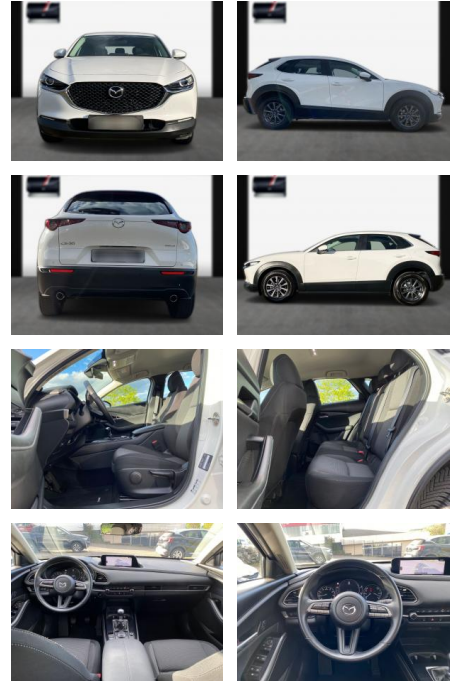

SA13-0E21320Angebotsnr.:

Erstzulassung:	Kilometer:	Farbe:	Leistung:	Kraftstoffart:
08.07.2021	70.200	Diverse	90 kW / 122 PS	Benzin

PREIS
19.220 €

FINANZIERUNGSBEISPIEL

Laufzeit: 72 Monate Anzahlung: 25 %
Basis-Finanzierung:* Mtl. Rate:
Zielraten-Finanzierung:** **122 €**

- ***Innen: Klimaanlage; Audiobedienung am Lenkrad; Sport-/Lederlenkrad 3-Speichen; Fensterheber elektr. vorn und hinten mit Komfortschaltung; Active Info-Display (Instrumentenanzeige digital); Gepäckraumabdeckung / Rollo; Lenksäule (Lenkrad) höhenverstellbar; Lenksäule (Lenkrad) längsverstellbar; Colorverglasung; Make-up-Spiegel beleuchtet; Schalt-/Wählhebelgriff Leder; Dachhimmel Grau**
- ***Sitze + Polster: Rücksitzlehne geteilt umklappbar; Sitz vorn links höhen-/neigungsverstellbar; Rücksitz-Klappsystem (Karakuri-System); Sitz vorn rechts höhenverstellbar; Automatik-Sicherheitsgurte vorn und hinten; Isofix-Aufnahmen für Kindersitz**
- ***Aussen: Zentralverriegelung mit Fernbedienung; Außenspiegel elektr. anklappbar; Außenspiegel elektr.**