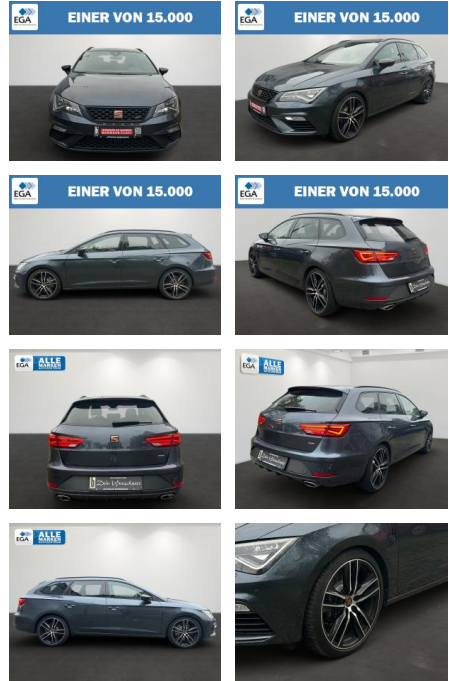

### Seat Leon ST 2.0TSI Cupra Navi+Bluetooth+SZH+CD+...

AB27-EP2410-1116-116146Kr..

Erstzulassung:	Kilometer:	Farbe:	Leistung:	Kraftstoffart:
25.06.2020	49.600	grau	221 kW / 300 PS	Benzin

**PREIS**  
**26.940 €**