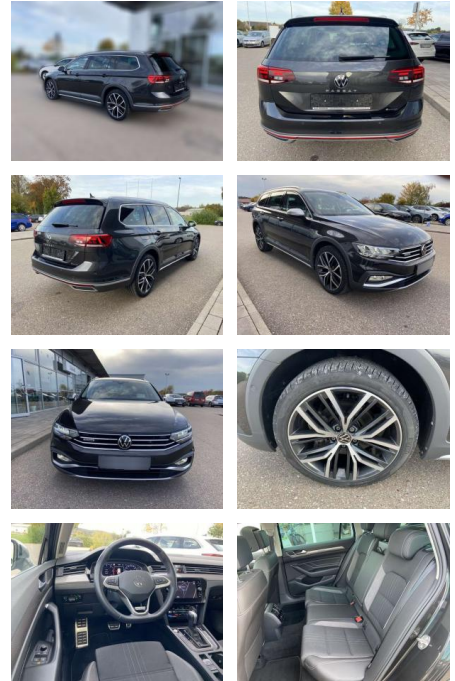

SS00-030119 **Angebotsnr.:**

Erstzulassung: 01.12.2021 **Kilometer:** 26.732 **Farbe:** **Leistung:** 147 kW / 200 PS **Kraftstoffart:** Benzin

PREIS 37.840 €	FINANZIERUNGSBEISPIEL		* Basisfinanzierung: Anzahlung: 9.460 Euro, Laufzeit: 72 Monate, Nettodarlehen: 28.380 Euro, Gesamtbetrag: 41.237 Euro, Zinssätze: 3.92% Sollz. (gebunden), 3.99% eff. ** Zielratenfinanzierung: Anzahlung: 9.460 Euro, Laufzeit: 72 Monate, Nettodarlehen: 28.380 Euro, Zielrate: 18.920 Euro, Gesamtbetrag: 42.558 Euro, Zinssätze: 3.92% Sollz. (gebunden), 3.99% eff., Vermittlung für: Santander Consumer Bank Repräsentatives Beispiel gem. § 17 Abs. 4 PAngV. Diese Finanzierungsangebote sind Beispiele. Gerne ermitteln wir für Sie Ihr individuelles Angebot.
	Laufzeit: 72 Monate	Anzahlung: 25 %	
	Basis-Finanzierung:**	Mtl. Rate:	
	Zielraten-Finanzierung:**	240 €	

- 2x hinten Farbe: Mangangrau Metallic
- -Fr. 08:00-18:00 Uhr
- Samstags bis 16:00 Uhr geöffnet. Gerne beraten wir Sie über günstige Finanzierungsmodelle und nehmen Ihr derzeitiges Fahrzeug in Zahlung. www.auto-schuechl.de/finanzierung
- Irrtümer vorbehalten. www.auto-schuechl.de
- Änderungen oder Zwischenverkauf vorbehalten. www.auto-schuechl.de