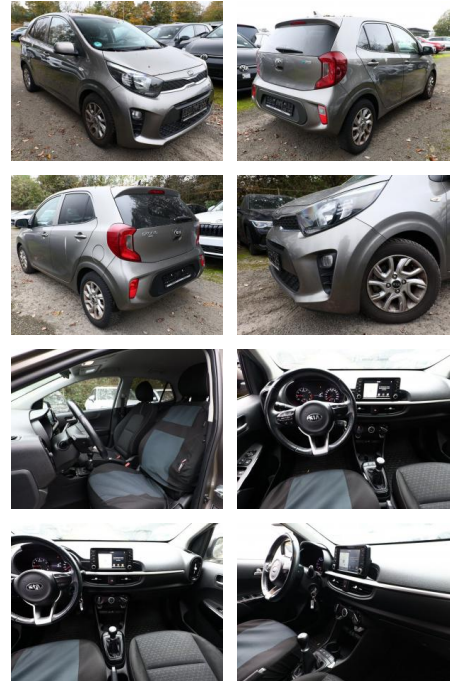

## Kia Picanto 1.2 ISG 84 Dream-Team Nav

AT27-GW-ASG Angebotssnr.:

Erstzulassung:	Kilometer:	Farbe:	Leistung:	Kraftstoffart:
02.12.2019	47.300	Silber	62 kW / 84 PS	Benzin

PREIS	FINANZIERUNGSBEISPIEL	
<b>11.240 €</b>	Laufzeit: 72 Monate	Anzahlung: 25 %
	Basis-Finanzierung:**	Mtl. Rate:
	Zielraten-Finanzierung:**	Mtl. Rate: <b>171 €</b>