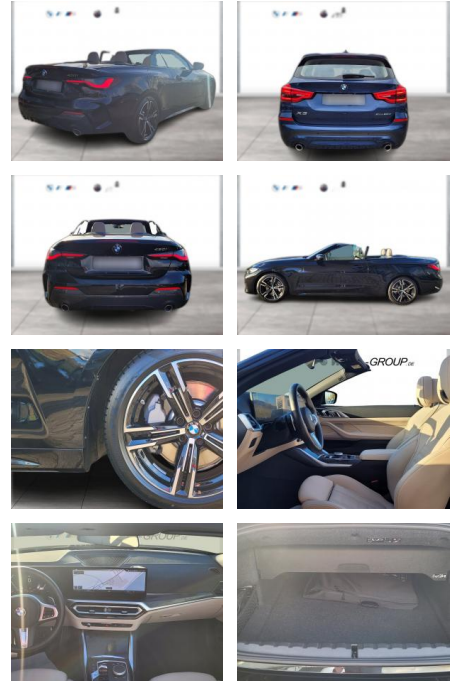

WG00-262817 Angebotsnr.:

Erstzulassung:	Kilometer:	Farbe:	Leistung:	Kraftstoffart:
01.12.2023	18.075	Schwarz	180 kW / 245 PS	Benzin

PREIS
54.950 €

FINANZIERUNGSBEISPIEL

Laufzeit: 72 Monate Anzahlung: 25 %
Basis-Finanzierung:* Mtl. Rate:
Zielraten-Finanzierung:** **349 €**