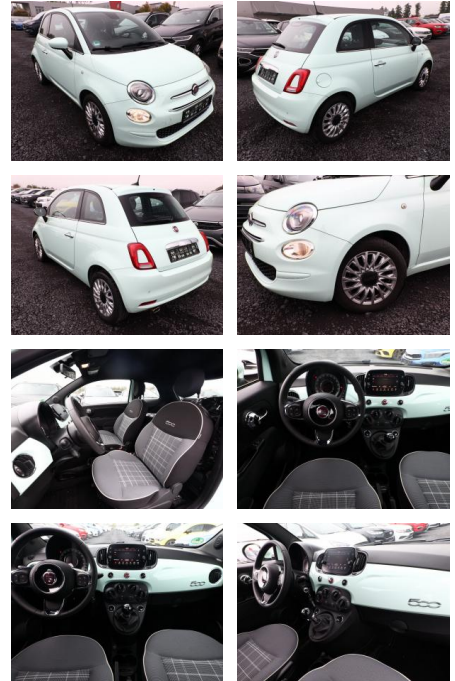

AT27-GW-ABO **Angebotsnr.:**

Erstzulassung:	Kilometer:	Farbe:	Leistung:	Kraftstoffart:
29.01.2020	28.361	Grün	51 kW / 69 PS	Benzin

PREIS
13.760 €

FINANZIERUNGSBEISPIEL
 Laufzeit: 72 Monate Anzahlung: 25 %
 Basis-Finanzierung:* Mtl. Rate:
 Zielraten-Finanzierung:** Mtl. Rate: **87 €**