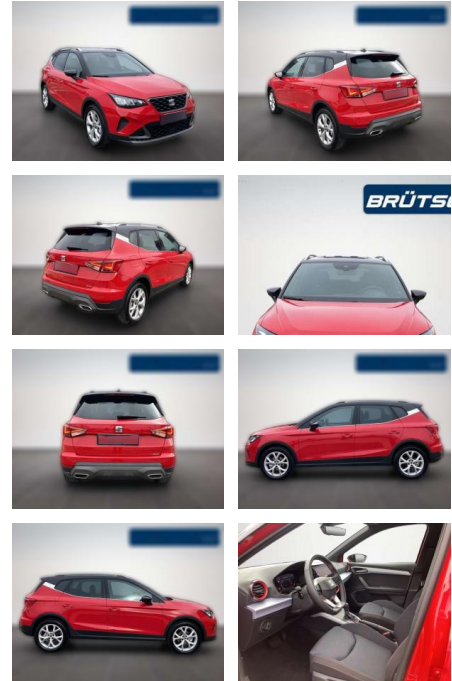

BA02-SI-3804 **Angebotsnr.:**

Erstzulassung:	Kilometer:	Farbe:	Leistung:	Kraftstoffart:	Verbr. komb.	CO2-Emission	CO2-Klasse (WLTP)
01.11.2023	13.500	Rot	81 kW / 110 PS	Benzin	5,8 l/100km	131 g/km	D

PREIS	FINANZIERUNGSBEISPIEL	
24.570 €	Laufzeit: 72 Monate	Anzahlung: 25 %
	Basis-Finanzierung:**	Mtl. Rate:
	Zielraten-Finanzierung:**	156 €