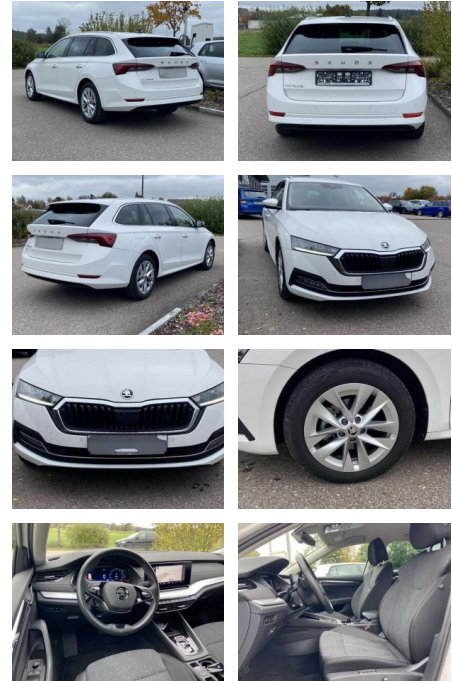

Ihr Ansprechpartner

Herr David Ständer
E-Mail: verkauf@reckordtstaender.de
Telefon: 05245 872016

Reckordt & Ständer
Beelener Straße 112 - 33442 Herzebrock-Clarholz - Tel.: 05245 / 872010

Skoda Octavia Combi 2.0 TDI DSG STYLE AHK

SS00-088436AAngebotsnr.:

Erstzulassung:	Kilometer:	Farbe:	Leistung:	Kraftstoffart:
01.08.2022	28.979		110 kW / 150 PS	Benzin

PREIS	FINANZIERUNGSBEISPIEL	
31.460 €	Laufzeit: 72 Monate	Anzahlung: 25 %
	Basis-Finanzierung:**	Mtl. Rate:
	Zielraten-Finanzierung:**	200 €

* Basisfinanzierung: Anzahlung: 7.865 Euro, Laufzeit: 72 Monate, Nettodarlehen: 23.595 Euro, Gesamtbetrag: 34.284 Euro, Zinssätze: 3.92% Sollz. (gebunden), 3.99% eff.
** Zielratenfinanzierung: Anzahlung: 7.865 Euro, Laufzeit: 72 Monate, Nettodarlehen: 23.595 Euro, Zielrate: 15.730 Euro, Gesamtbetrag: 35.383 Euro, Zinssätze: 3.92% Sollz. (gebunden), 3.99% eff.,
Vermittlung für: Santander Consumer Bank
Repräsentatives Beispiel gem. § 17 Abs. 4 PAngV. Diese Finanzierungsangebote sind Beispiele. Gerne ermitteln wir für Sie Ihr individuelles Angebot.

Ausstattung

Sicherheit

- Anti-Blockiersystem ABS

Multimedia

- Radio

Interieur

- Multifunktions-Lederlenkrad mit Schaltwippen Sitzheizung vorne Climatronic Mittelarmlehne vorne Kindersicherung elektrisch betätigt el. Lendenwirbelstützen vorne Rücksitzbanklehne geteilt umlegbar mit Mittelarmlehne Netztrennwand Komfortsitze vorne Vordersitze el. einstellbar mit Memory Isofix Rücksitzbank und Beifahrersitz

Exterieur

- beheizbare Scheibenwaschdüsen vorne abnehmbare Anhängerkupplung

- animiert Licht- und Regensensor Tagfahrlicht Nebelscheinwerfer Technik: Seitenairbags vorne Einparkhilfe vorne und hinten Sprachsteuerung Front Assist mit Warnen und Bremsen auf Fahrzeuge
- Fußgänger und Radfahrer Scheckheftgepflegt Servotronic Berganfahrassistent 4 x elektrische Fensterheber el. Differenzialsperre (XDS) Verkehrszeichenerkennung Reifendruckkontrolle Start-Stop-Automatik autom. Distanzregelung ACC (Abstandstempomat) el. Parkbremse inkl. AutoHold-Funktion SCR (AdBlue) Pannen-Set Spurwechselassistent Müdigkeitserkennung Keyless Advanced - schlüsselloses Schließ- und Startsystem e-Call Notrufsystem Euro 6d-ISC-FCM Fahrassistent Travel Assist mit Spurhalteassistent Lane-Assist und

- Samstags bis 16:00 Uhr geöffnet. Gerne beraten wir Sie über günstige Finanzierungsmodelle und nehmen Ihr derzeitiges Fahrzeug in Zahlung. www.auto-schuechl.de/finanzierung Irrtümer
- Änderungen oder Zwischenverkauf vorbehalten. www.auto-schuechl.de

Weiteres

- Diesel
- Pakete: 7-Gang-DSG-Automatikgetriebe

STÄNDIG ÜBER 15.000 FAHRZEUGE IM BESTAND!