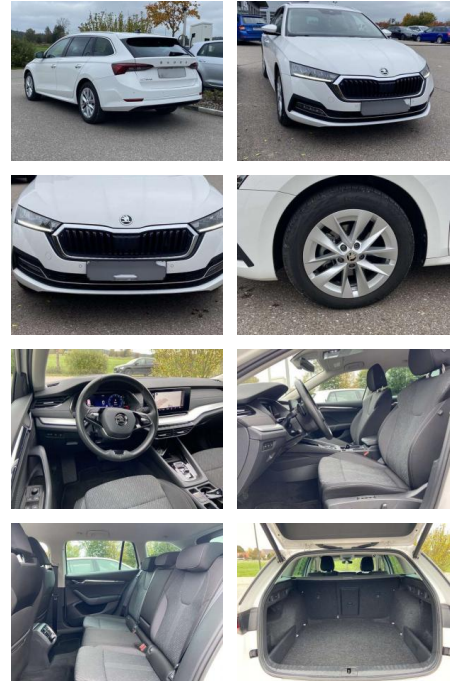

Ihr Ansprechpartner

Herr David Ständer
E-Mail: verkauf@reckordtstaender.de
Telefon: 05245 872016

Reckordt & Ständer
Beelener Straße 112 - 33442 Herzebrock-Clarholz - Tel.: 05245 / 872010

Skoda Octavia Combi 2.0 TDI DSG STYLE EL.HECK

SS00-088436 **Angebotsnr.:**

Erstzulassung:	Kilometer:	Farbe:	Leistung:	Kraftstoffart:
01.08.2022	28.979		110 kW / 150 PS	Benzin

PREIS	FINANZIERUNGSBEISPIEL	
30.120 €	Laufzeit: 72 Monate	Anzahlung: 25 %
	Basis-Finanzierung:**	Mtl. Rate:
	Zielraten-Finanzierung:**	191 €

* Basisfinanzierung: Anzahlung: 7.530 Euro, Laufzeit: 72 Monate, Nettodarlehen: 22.590 Euro, Gesamtbetrag: 32.824 Euro, Zinssätze: 3.92% Sollz. (gebunden), 3.99% eff.
** Zielratenfinanzierung: Anzahlung: 7.530 Euro, Laufzeit: 72 Monate, Nettodarlehen: 22.590 Euro, Zielrate: 15.060 Euro, Gesamtbetrag: 33.876 Euro, Zinssätze: 3.92% Sollz. (gebunden), 3.99% eff.,
Vermittlung für: Santander Consumer Bank
Repräsentatives Beispiel gem. § 17 Abs. 4 PAngV. Diese Finanzierungsangebote sind Beispiele. Gerne ermitteln wir für Sie Ihr individuelles Angebot.

Ausstattung

Sicherheit

- Anti-Blockiersystem ABS

Multimedia

- Radio

Interieur

- Multifunktions-Lederlenkrad mit Schaltwippen Sitzheizung vorne Climatronic Mittelarmlehne vorne Kindersicherung elektrisch betätigt el. Lendenwirbelstützen vorne Rücksitzbanklehne geteilt umlegbar mit Mittelarmlehne Netztrennwand Komfortsitze vorne Vordersitze el. einstellbar mit Memory Isofix Rücksitzbank und Beifahrersitz

Exterieur

- beheizbare Scheibenwaschdüsen vorne abgedunkelte Scheiben hinten

- animiert Licht- und Regensensor Tagfahrlicht Nebelscheinwerfer Technik: Seitenairbags vorne Einparkhilfe vorne und hinten Sprachsteuerung Front Assist mit Warnen und Bremsen auf Fahrzeuge
- Fußgänger und Radfahrer Scheckheftgepflegt Servotronic Berganfahrassistent 4 x elektrische Fensterheber el. Differenzialsperre (XDS) Verkehrszeichenerkennung Reifendruckkontrolle Start-Stop-Automatik autom. Distanzregelung ACC (Abstandstempomat) el. Parkbremse inkl. AutoHold-Funktion SCR (AdBlue) Pannen-Set Spurwechselassistent Müdigkeitserkennung Keyless Advanced - schlüsselloses Schließ- und Startsystem e-Call Notrufsystem Euro 6d-ISC-FCM Fahrassistent Travel Assist mit Spurhalteassistent Lane-Assist und

- Samstags bis 16:00 Uhr geöffnet. Gerne beraten wir Sie über günstige Finanzierungsmodelle und nehmen Ihr derzeitiges Fahrzeug in Zahlung. www.auto-schuechl.de/finanzierung Irrtümer
- Änderungen oder Zwischenverkauf vorbehalten. www.auto-schuechl.de

Weiteres

- Diesel
- Pakete: 7-Gang-DSG-Automatikgetriebe

STÄNDIG ÜBER 15.000 FAHRZEUGE IM BESTAND!