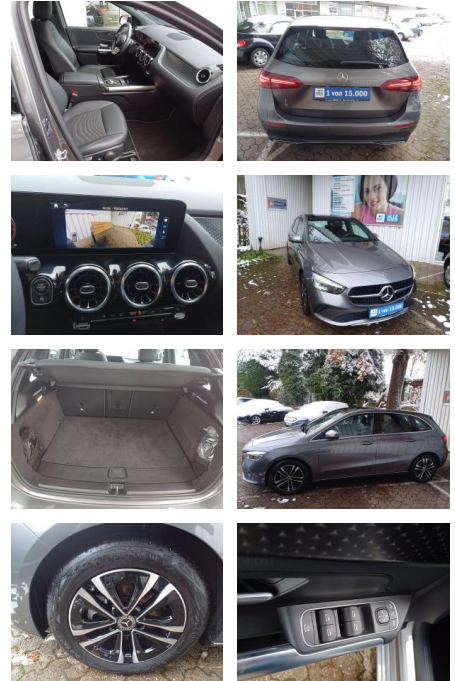

Ihr Ansprechpartner

Herr David Ständer
E-Mail: verkauf@reckordtstaender.de
Telefon: 05245 872016

Reckordt & Ständer
Beelener Straße 112 - 33442 Herzebrock-Clarholz - Tel.: 05245 / 872010

Mercedes-Benz B 200 PROGRESSIVE ADVANCED*7G-DTC*...

FL00-W8411WAngebotsnr.: